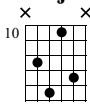

Chitarra Creativa #2

Utilizzare l'Ostinato
Luca "Luker" Rossi

Chitarra Standard tuning Accordi Standard tuning

♩ = 70

Fmaj7/A

el.guit.

1. 2.

el.guit.