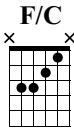

Chitarra Creativa #2

Utilizzare l'Ostinato
Luca "Luker" Rossi

Chitarra Standard tuning Accordi Standard tuning

♩ = 70

Fmaj7/A

el.guit.

1. 2.

el.guit.