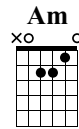

Chitarra Creativa #2

Utilizzare l'Ostinato
Luca "Luker" Rossi

Chitarra Standard tuning Accordi Standard tuning

♩ = 70

Fmaj7/A

el.guit.

1. 2.

el.guit.