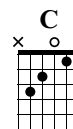

Chitarra Creativa #2

Utilizzare l'Ostinato
Luca "Luker" Rossi

Chitarra Standard tuning   Accordi Standard tuning

♩ = 70

Fmaj7/A

el.guit.

1. 2.

el.guit.

1. 2.