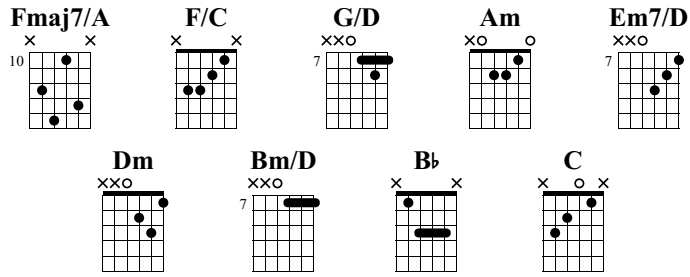

Chitarra Creativa #2

Utilizzare l'Ostinato
Luca "Luker" Rossi

Chitarra Standard tuning Accordi Standard tuning

♩ = 70

Fmaj7/A

el.guit.

1. 2.

el.guit.

1. 2.

♩ = 60

Esempio 2

G/D
xxo

Em7/D
xxo

Bm/D
xxo

G/D
xxo

Em7/D
xxo

Bm/D
xxo

el.guit.

Delay ad ottavi puntati
Parte quindi sul terzo sedicesimo

el.guit.