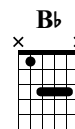

Chitarra Creativa #2

Utilizzare l'Ostinato
Luca "Luker" Rossi

Chitarra Standard tuning   Accordi Standard tuning

♩ = 70

Fmaj7/A

el.guit.

1. 2.

el.guit.

1. 2.