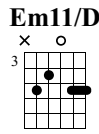

Chitarra Creativa #3

Rubiamo ai Batteristi

Luca "Luker" Rossi

Standard tuning

♩ = 120

G

Chitarra

Cadd9