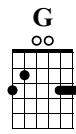

Chitarra Creativa #3

Rubiamo ai Batteristi

Luca "Luker" Rossi

Standard tuning

♩ = 120

G

Chitarra

Cadd9