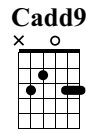

Chitarra Creativa #3

Rubiamo ai Batteristi

Luca "Luker" Rossi

Standard tuning

♩ = 120

G

Chitarra

Cadd9